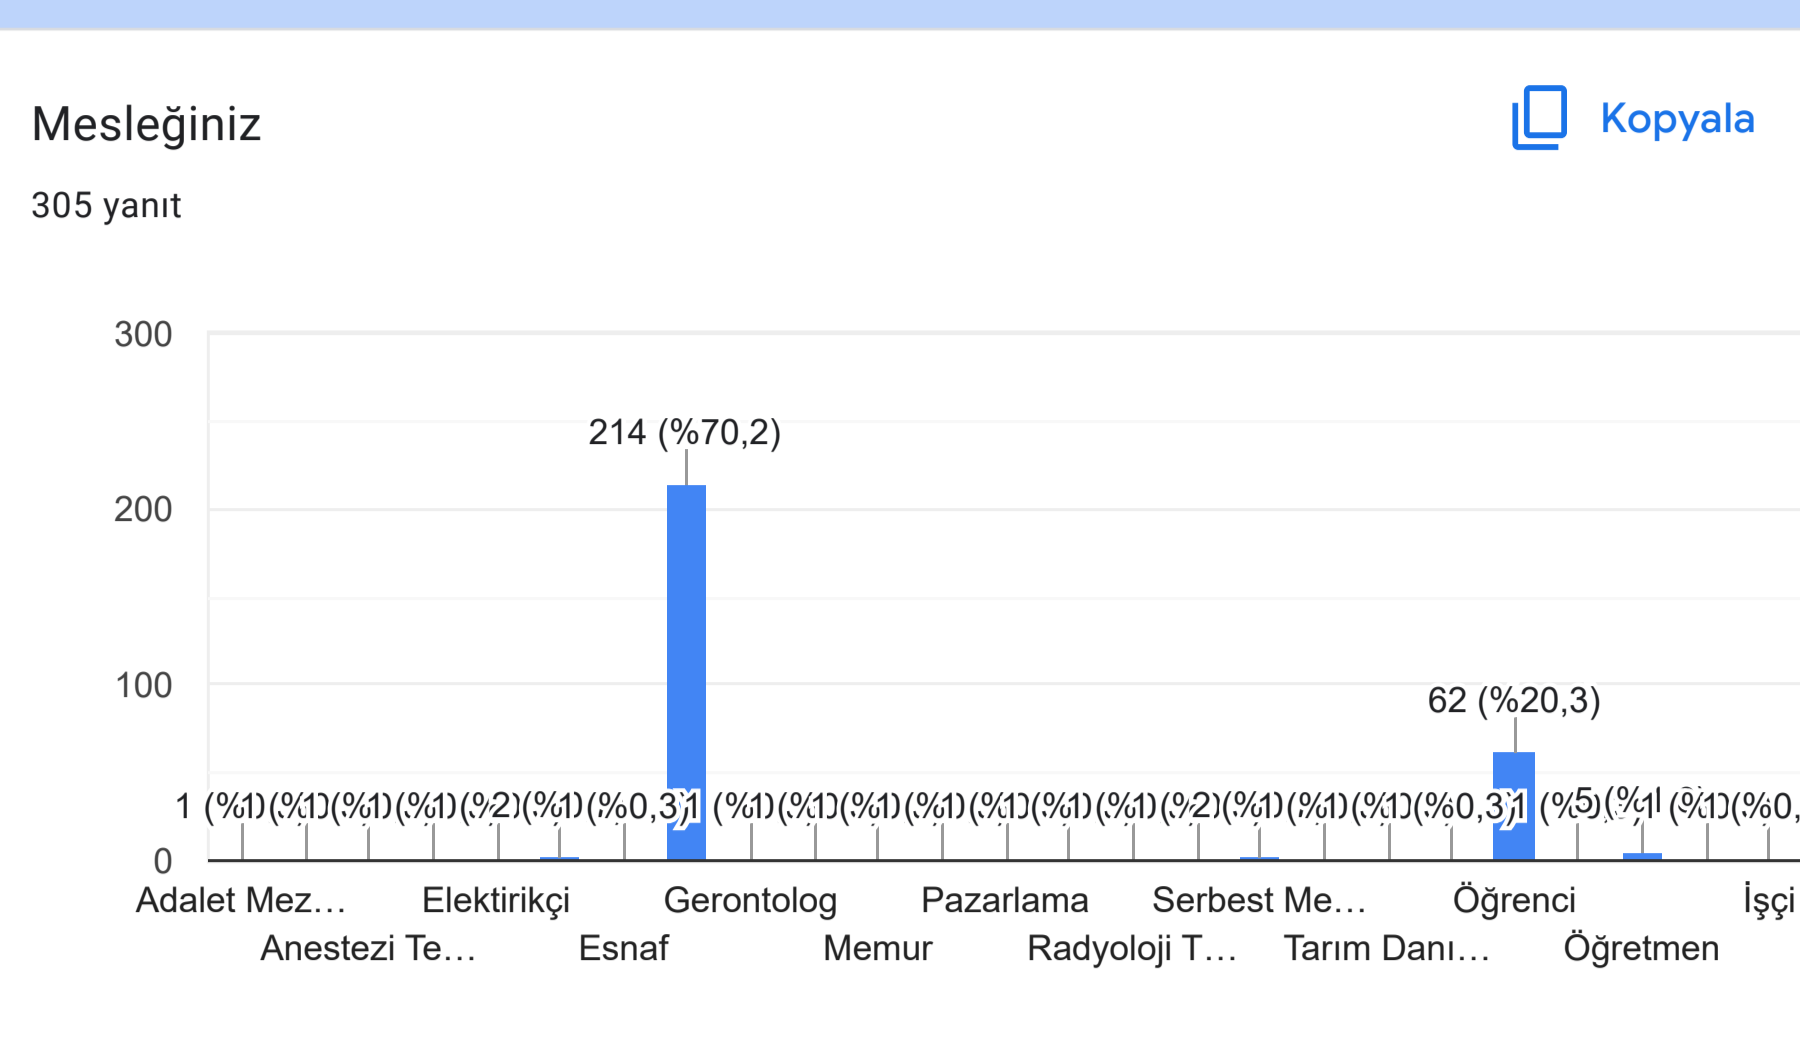

Mesleğiniz

305 yanıt