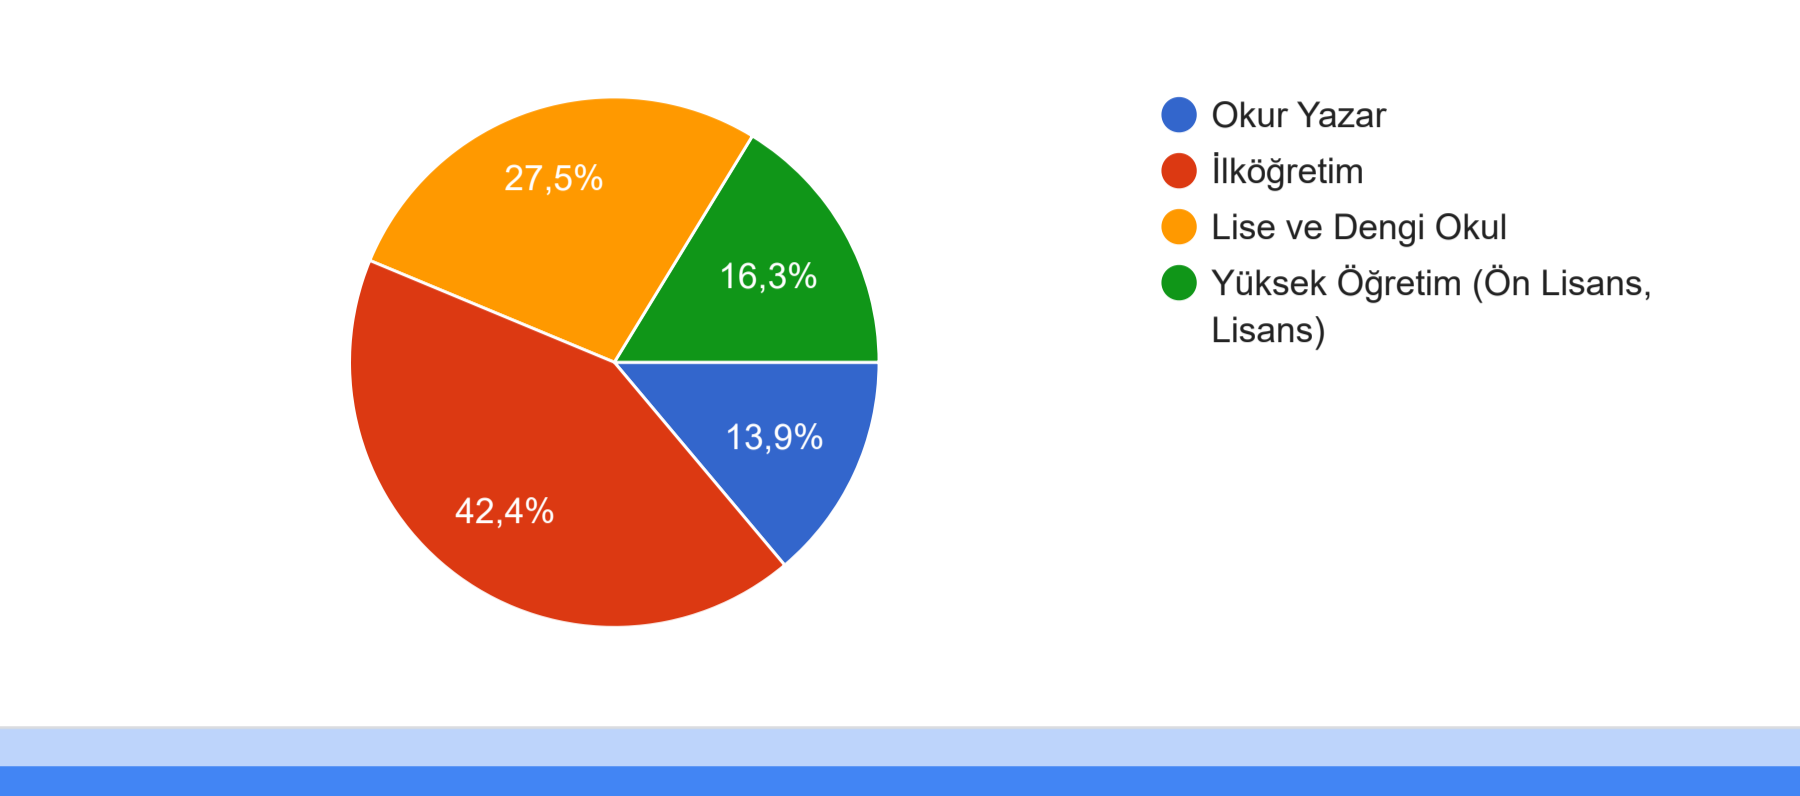

Öğrenim Durumu

375 yanıt

ANKET SORULARI

372 yanıt