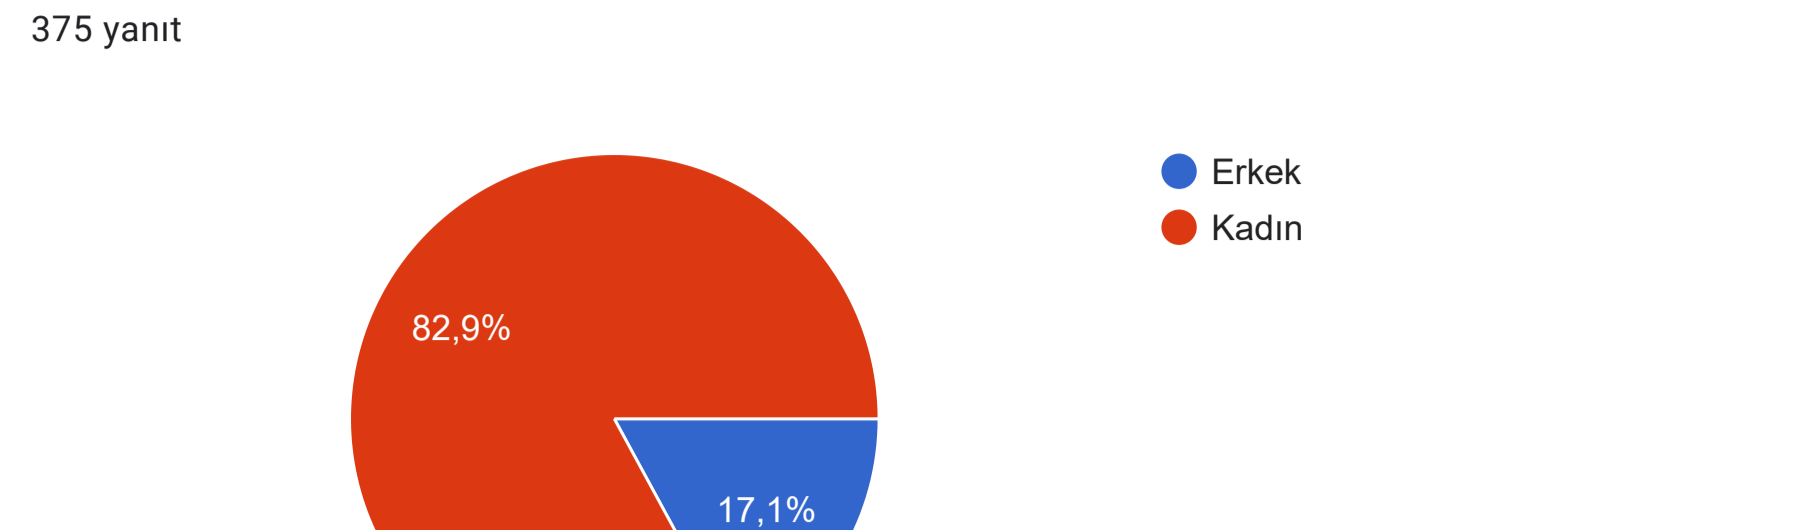

Cinsiyetiniz

375 yanıt